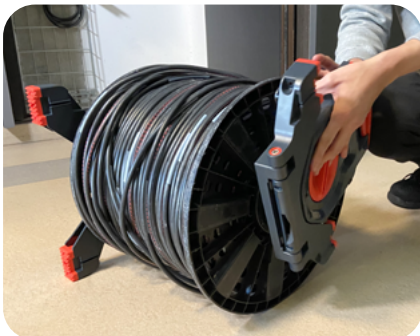

MOBIWAY SIMPLIFICA VIDA NO ESTALEIRO DE CONSTRUÇÃO

Prático e robusto, o MOBIWAY
O sistema MOB simplifica o manuseamento de cabos e poupa tempo.

1 CLIPE NOS SUPORTES

de cada lado do suporte, e desdobrar as pernas.